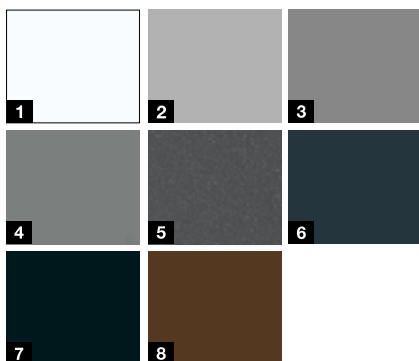

- 1 **Moderna superficie Slategrain** con estructura de pizarra en blanco tráfico RAL 9016
- 2 Aluminio blanco RAL 9006
- 3 Aluminio gris RAL 9007
- 4 Antracita metalizado CH 703
- 5 Gris antracita RAL 7016
- 6 Negro intenso RAL 9005
- 7 Marrón tierra RAL 8028

Modelo 810N

Colores de promoción***

(sin incremento de precio)

- 1 Blanco tráfico RAL 9016
- 2 Aluminio blanco RAL 9006
- 3 Aluminio gris RAL 9007
- 4 Aluminio gris CH 907
- 5 Antracita metalizado CH 703
- 6 Gris antracita RAL 7016
- 7 Negro intenso RAL 9005
- 8 Marrón tierra RAL 8028

Modelo 015

Modelo 515

Modelo 610S

Modelo 700S

Modelo 810S

Colores de promoción***

(sin incremento de precio)

- 1 Blanco tráfico RAL 9016 mate
- 2 Aluminio blanco RAL 9006
- 3 Aluminio gris CH 907
- 4 Antracita metalizado CH 703
- 5 Gris antracita RAL 7016
- 6 Negro intenso RAL 9005
- 7 Marrón tierra RAL 8028

- 1 Blanco tráfico RAL 9016
- 2 Gris antracita RAL 7016
- 3 Marrón tierra RAL 8028
- 4 Antracita metalizado CH 703

Incremento

200 €*

Acabados decorativos***

- 1 Decograin Golden Oak
- 2 Decograin Dark Oak
- 3 Decograin Night Oak
- 4 Decograin Titan Metallic CH 703