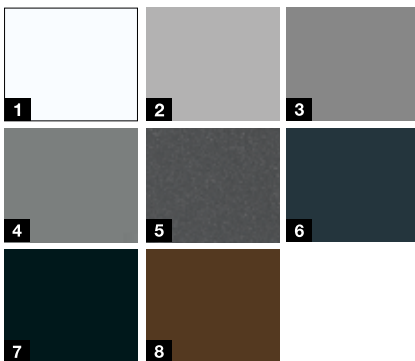

Modelo 810N

Colores de promoción***

(sin incremento de precio)

- 1 Blanco tráfico RAL 9016
- 2 Aluminio blanco RAL 9006
- 3 Aluminio gris RAL 9007
- 4 Aluminio gris CH 907
- 5 Antracita metalizado CH 703
- 6 Gris antracita RAL 7016
- 7 Negro intenso RAL 9005
- 8 Marrón tierra RAL 8028

Modelo 015

Modelo 515

Modelo 610S

Modelo 700S

Modelo 810S

Colores de promoción***

(sin incremento de precio)

- 1 Blanco tráfico RAL 9016 mate
- 2 Aluminio blanco RAL 9006
- 3 Aluminio gris CH 907
- 4 Antracita metalizado CH 703
- 5 Gris antracita RAL 7016
- 6 Negro intenso RAL 9005
- 7 Marrón tierra RAL 8028

- 1 Blanco tráfico RAL 9016
- 2 Gris antracita RAL 7016
- 3 Marrón tierra RAL 8028
- 4 Antracita metalizado CH 703

Incremento

200 €*

Acabados decorativos***

- 1 Decograin Golden Oak
- 2 Decograin Dark Oak
- 3 Decograin Night Oak
- 4 Decograin Titan Metallic CH 703