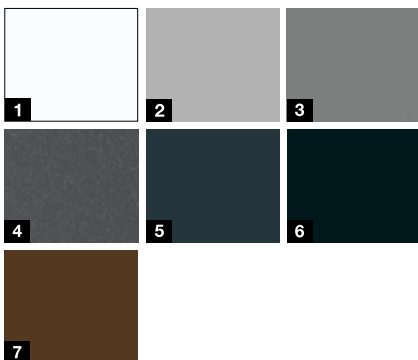

Modelo 810N

Colores de promoción***

(sin incremento de precio)

- 1 Blanco tráfico RAL 9016
- 2 Aluminio blanco RAL 9006
- 3 Aluminio gris RAL 9007
- 4 Aluminio gris CH 907
- 5 Antracita metalizado CH 703
- 6 Gris antracita RAL 7016
- 7 Negro intenso RAL 9005
- 8 Marrón tierra RAL 8028

Modelo 015

Modelo 515

Modelo 610S

Modelo 700S

Modelo 810S

Colores de promoción***

(sin incremento de precio)

- 1 Blanco tráfico RAL 9016 mate
- 2 Aluminio blanco RAL 9006
- 3 Aluminio gris CH 907
- 4 Antracita metalizado CH 703
- 5 Gris antracita RAL 7016
- 6 Negro intenso RAL 9005
- 7 Marrón tierra RAL 8028

- 1 Blanco tráfico RAL 9016
- 2 Gris antracita RAL 7016
- 3 Marrón tierra RAL 8028
- 4 Antracita metalizado CH 703

Incremento

200 €*

Acabados decorativos***

- 1 Decograin Golden Oak
- 2 Decograin Dark Oak
- 3 Decograin Night Oak
- 4 Decograin Titan Metallic CH 703